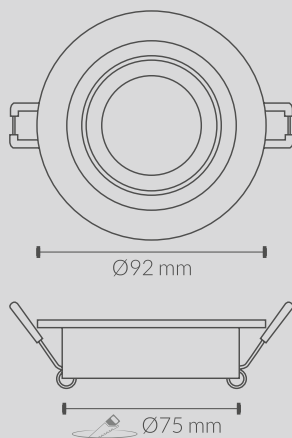

Ficha Técnica

ESPECIFICACIONES TÉCNICAS

| | |
|----------------------|-----------|
| Código | 325BL |
| Modelo | Oscilante |
| Casquillo | GU10 |
| Material | Aluminio |
| Acabado | Blanco |
| Dimensiones Exterior | Ø 92mm |
| Dimensiones Corte | Ø 75mm |